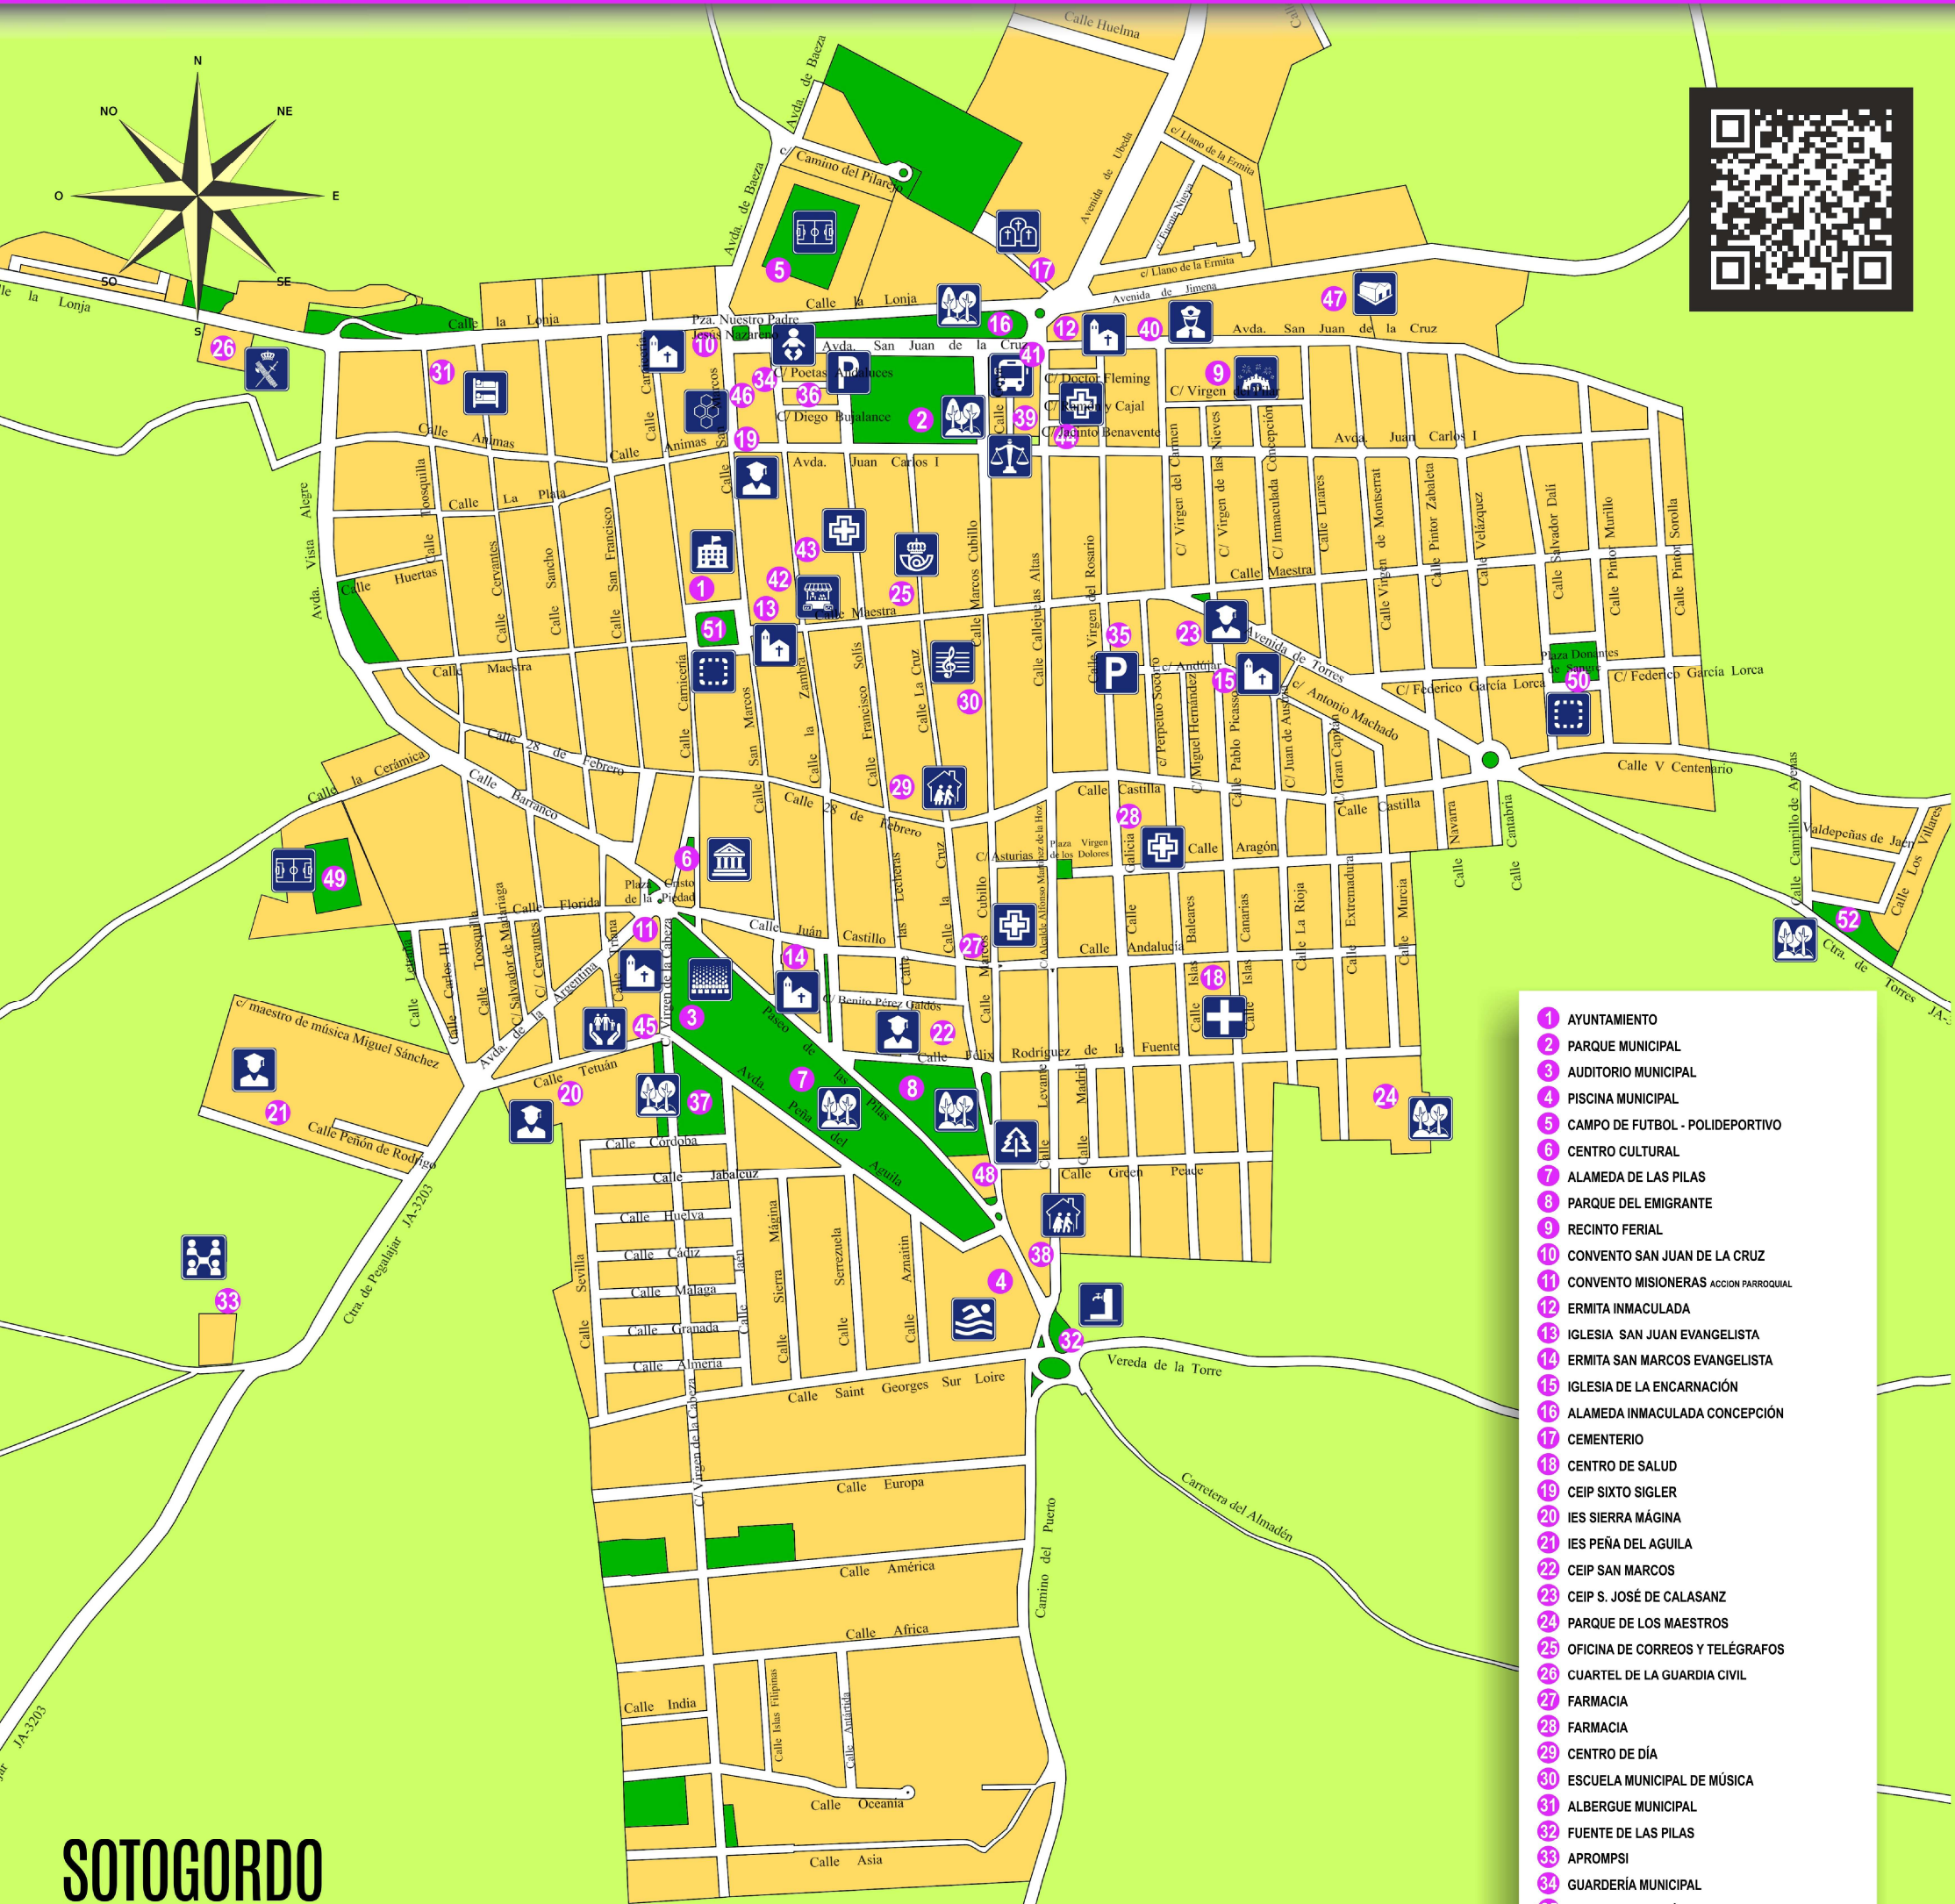

Callejero de MANCHA REAL

Excmo. Ayuntamiento Mancha Real

Plaza de la Constitución

Cueva de los murciélagos

- 1 AYUNTAMIENTO
- 2 PARQUE MUNICIPAL
- 3 AUDITORIO MUNICIPAL
- 4 PISCINA MUNICIPAL
- 5 CAMPO DE FUTBOL - POLIDEPORTIVO
- 6 CENTRO CULTURAL
- 7 ALAMEDA DE LAS PILAS
- 8 PARQUE DEL EMIGRANTE
- 9 RECINTO FERIA
- 10 CONVENTO SAN JUAN DE LA CRUZ
- 11 CONVENTO MISIONERAS ACCION PARROQUIAL
- 12 ERMITA INMACULADA
- 13 IGLESIA SAN JUAN EVANGELISTA
- 14 ERMITA SAN MARCOS EVANGELISTA
- 15 IGLESIA DE LA ENCARNACIÓN
- 16 ALAMEDA INMACULADA CONCEPCIÓN
- 17 CEMENTERIO
- 18 CENTRO DE SALUD
- 19 CEIP SIXTO SIGLER
- 20 IES SIERRA MÁGICA
- 21 IES PEÑA DEL AGUILA
- 22 CEIP SAN MARCOS
- 23 CEIP S. JOSÉ DE CALASANZ
- 24 PARQUE DE LOS MAESTROS
- 25 OFICINA DE CORREOS Y TELÉGRAFOS
- 26 CUARTEL DE LA GUARDIA CIVIL
- 27 FARMACIA
- 28 FARMACIA
- 29 CENTRO DE DÍA
- 30 ESCUELA MUNICIPAL DE MÚSICA
- 31 ALBERGUE MUNICIPAL
- 32 FUENTE DE LAS PILAS
- 33 APROMPSI
- 34 GUARDERÍA MUNICIPAL
- 35 APARCAMIENTO PÚBLICO
- 36 APARCAMIENTO PÚBLICO
- 37 PARQUE TETUÁN
- 38 CENTRO ES ESTANCIA DIURNA Y NOCTURNA
- 39 EDIFICIO CÁMARA AGRARIA - JUZGADO
- 40 POLICÍA LOCAL
- 41 ESTACIÓN DE AUTOBUSES
- 42 MERCADO MUNICIPAL
- 43 FARMACIA
- 44 FARMACIA
- 45 CENTRO DE SERVICIOS SOCIALES
- 46 EDIFICIO DE USOS MÚLTIPLES
- 47 NAVES MUNICIPALES
- 48 CASA FORESTAL
- 49 CAMPO DE FUTBOL 7
- 50 PLAZA DONANTES DE SANGRE
- 51 PLAZA DE LA CONSTITUCIÓN
- 52 PARQUE ALTOS DE MÁGICA

SOTOGORDO

Excmo. Ayuntamiento Mancha Real