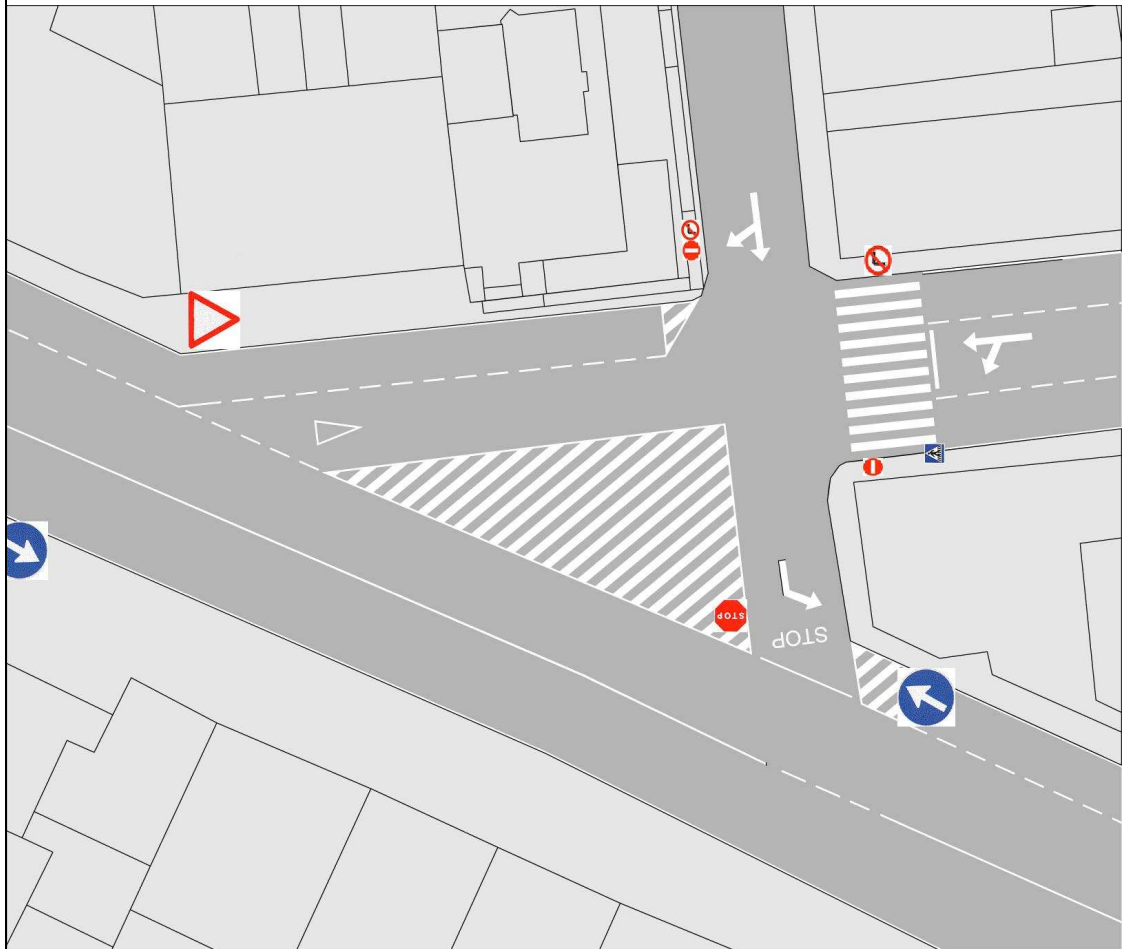

POLICIA LOCAL MANCHA REAL (JAEN)

AV. SAN JUAN DE LA CRUZ, 9

TELEFONO: 953.35.01.58

FAX. 953.35.50.67

CORREO ELECTRONONICO:

atestados.mreal@promojaen.es

MODIFICACIÓN DEL TRÁFICO

A partir del día 25 de mayo, la confluencia de vías entre la Avenida de Torres, Federico García Lorca y Virgen de Montserrat, va a sufrir modificaciones del tráfico quedando de la siguiente manera:

Avenida de Torres ascendente: se prohíbe el giro a la izquierda, para tomar la calle Federico García Lorca, debiendo tomar la calle Pintor Zabaleta.

Avenida de Torres descendente: se prohíbe el giro a la derecha.

Virgen de Montserrat: Se prohíbe el giro a la izquierda para tomar la calle Federico García Lorca. Se puede tomar al frente para continuar para Avd. de Torres ascendente o a la derecha para Avd. Torres descendente.

Federico García Lorca: Desde la calle Pintor Zabaleta y hasta la Avd. de Torres, tendrá sentido de circulación descendente, desde la calle Pintor Zabaleta.